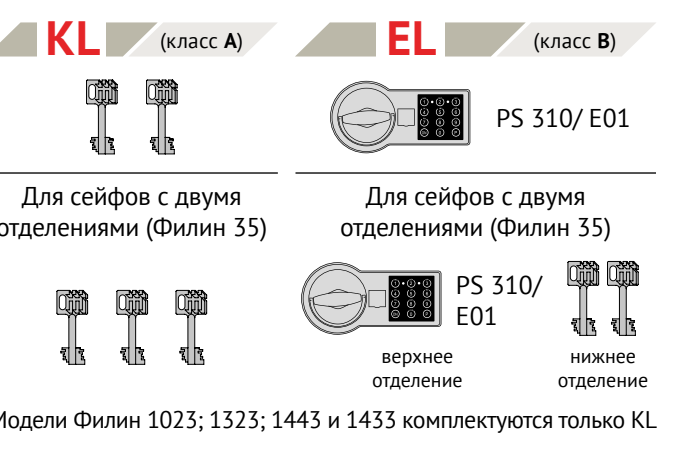

### ВАРИАНТЫ КОМПЛЕКТАЦИИ:

## СЕРИЯ ФИЛИН

Толщина металла – до 3 мм

ФИЛИН 32 ФИЛИН 33 EL ФИЛИН 34 ФИЛИН 35 EL ФИЛИН 1023 ФИЛИН 1323 ФИЛИН 1443 ФИЛИН 1433

Модель	32	33	34	35	1023	1323	1433*	1443*
Макс. высота, мм	1384	1384	1384	1580	980	1280	1450	1430