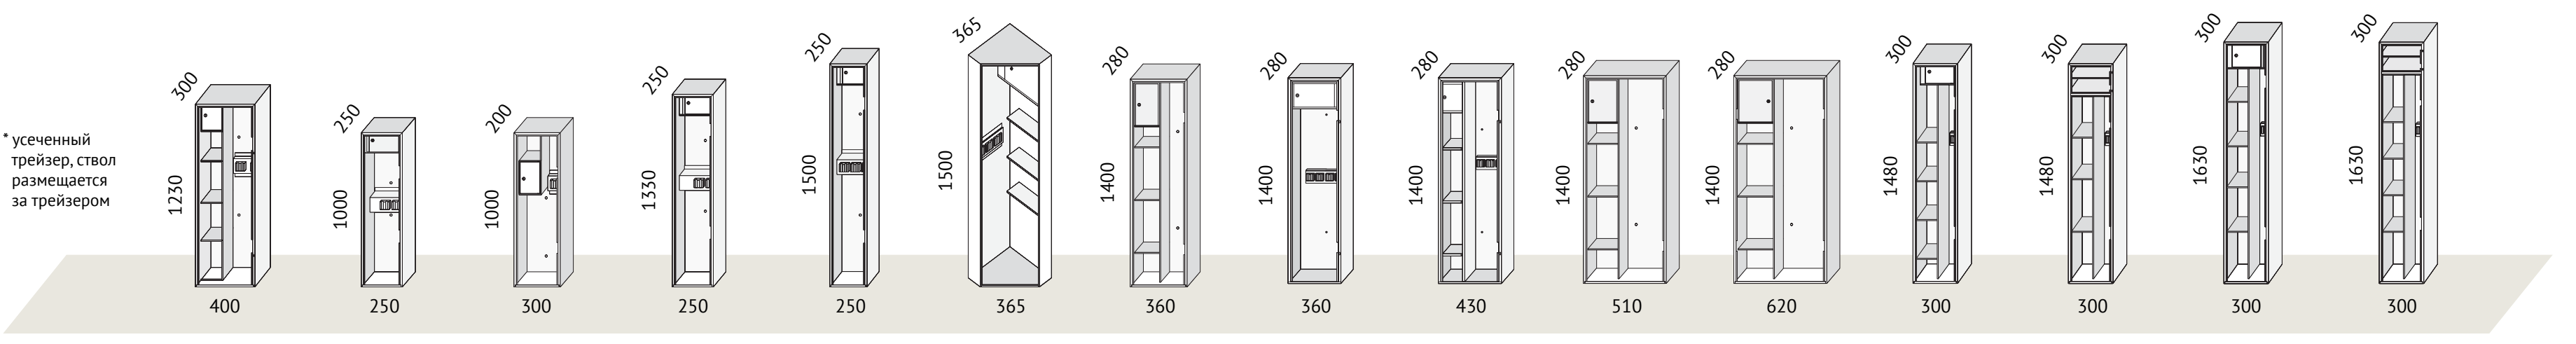

### ВАРИАНТЫ КОМПЛЕКТАЦИИ:

## СЕРИЯ БЕРКУТ

Толщина металла – до 2 мм

БЕРКУТ 1 БЕРКУТ 2EL БЕРКУТ 3 БЕРКУТ 3У БЕРКУТ 142 KL БЕРКУТ 143 KL БЕРКУТ 145 KL БЕРКУТ 150 EL БЕРКУТ 150/2 EL БЕРКУТ 165 EL БЕРКУТ 165/2 EL

Модель	125	1	12	2	3	3У	142	143*	144	145	146	150	150/2	165	165/2
Макс. высота, мм	1200	820	970	1150	1320	1480	1370	1370	1370	1370	1370	1250	1220	1400	1370