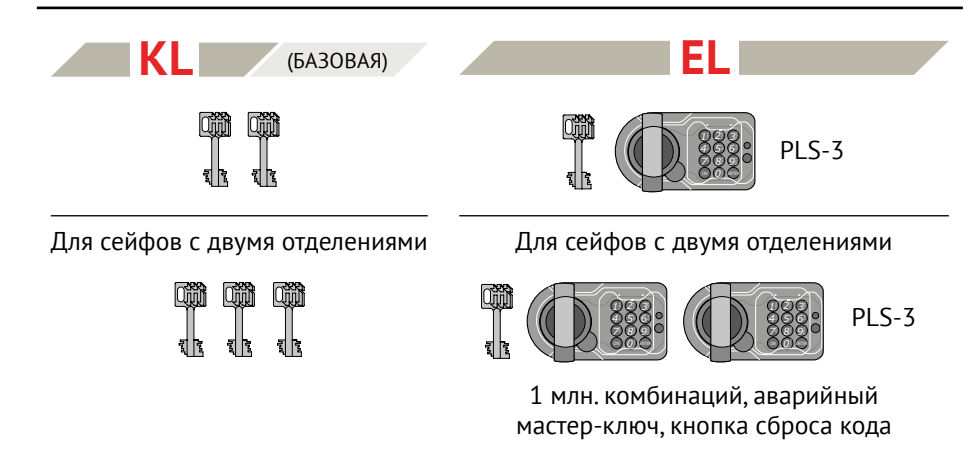

### ВАРИАНТЫ КОМПЛЕКТАЦИИ:

## СЕРИЯ БЕРКУТ

Толщина металла – до 2 мм

БЕРКУТ 1 БЕРКУТ 2EL БЕРКУТ 3 БЕРКУТ 3У БЕРКУТ 142 KL БЕРКУТ 143 KL БЕРКУТ 145 KL БЕРКУТ 150 EL БЕРКУТ 150/2 EL БЕРКУТ 165 EL БЕРКУТ 165/2 EL

Модель	125	1	12	2	3	3У	142	143*	144	145	146	150	150/2	165	165/2
Макс. высота, мм	1200	820	970	1150	1320	1480	1370	1370	1370	1370	1370	1250	1220	1400	1370