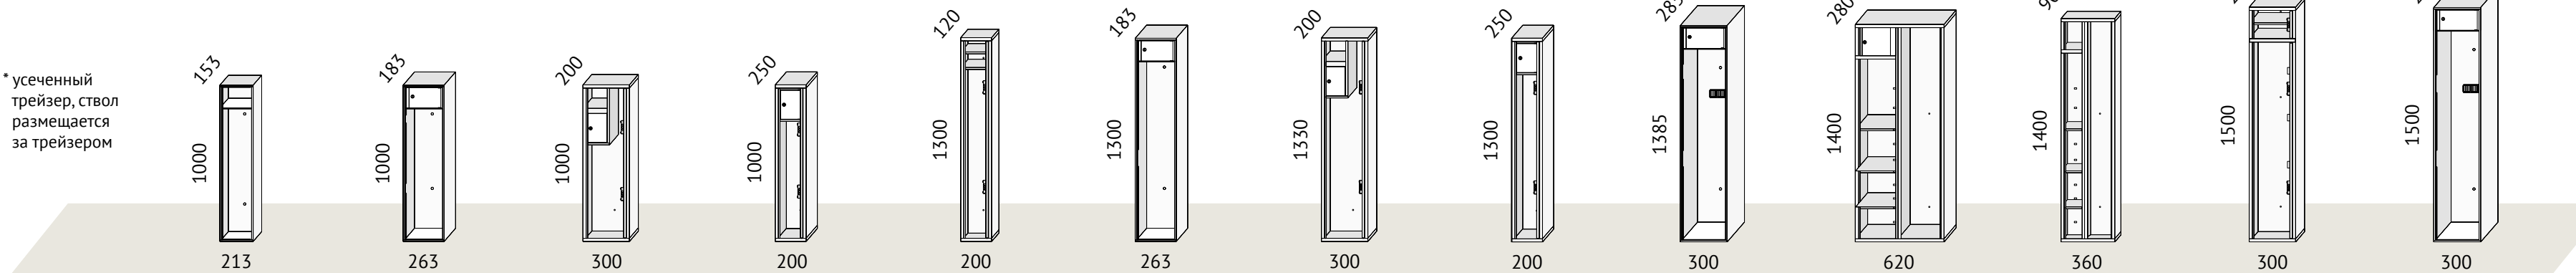

## СЕРИЯ ЧИРОК

Толщина металла – до 1,5 мм

ЧИРОК 1015 ЧИРОК 1018 EL ЧИРОК 1020 ЧИРОК 1025 ЧИРОК 1312 ЧИРОК 1318 EL ЧИРОК 1320 ЧИРОК 1325 ЧИРОК 1328 EL ЧИРОК 1462 ЧИРОК 1409 ЧИРОК 1520

Модель	1015	1018 EL	1020	1025*	1312	1318 EL	1320	1325*	1328*	1462	1409	1520	1528*
Макс. высота, мм	853	827	968	968	1268	1074	1268	1268	1358	1370	1377	1268	1474

## СЕРИЯ БЕРКУТ

Толщина металла – до 2 мм

БЕРКУТ 1 БЕРКУТ 2EL БЕРКУТ 3 БЕРКУТ 3У БЕРКУТ 142 KL БЕРКУТ 143 KL БЕРКУТ 145 KL БЕРКУТ 150 EL БЕРКУТ 150/2 EL БЕРКУТ 165 EL БЕРКУТ 165/2 EL

Модель	125	1	12	2	3	3У	142	143*	144	145	146	150	150/2	165	165/2
Макс. высота, мм	1200	820	970	1150	1320	1480	1370	1370	1370	1370	1370	1250	1220	1400	1370