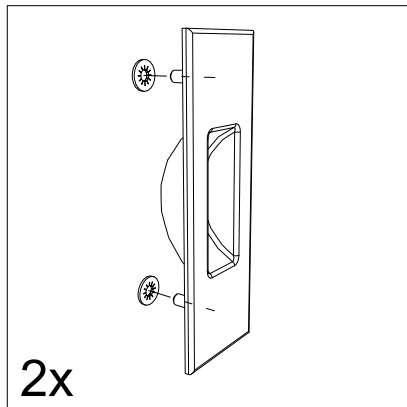

ПАСПОРТ ИЗДЕЛИЯ

1. НАЗНАЧЕНИЕ

Шафы серии АМТ предназначены для хранения больших объемов документации, служебной и деловой информации.

2. ТЕХНИЧЕСКИЕ ХАРАКТЕРИСТИКИ

Модель	mm	mm	mm	kg*
АМТ 1891	1830	916	460	50.5
АМТ 1891-40	1830	916	400	47

* - допустимое отклонение +/- 10%

3. КОМПЛЕКТ ПОСТАВКИ

№	Наименование	Кол-во шт.	№	Наименование	Кол-во шт.
1	Стенка задняя левая	1	9	Нижний профиль	1
2	Стенка задняя правая	1	10	Блок полозьев	1
3	Стенка боковая левая	1	11	Дверь правая	1
4	Стенка боковая правая	1	12	Дверь левая	1
5	Порог	1	13	Крыша	1
6	Профиль крестовины	2	14	Полка	4
7	Дно	1	15	Комплект фурнитуры	1
8	П-образный усилитель	1			

4. ИНСТРУКЦИЯ ПО СБОРКЕ