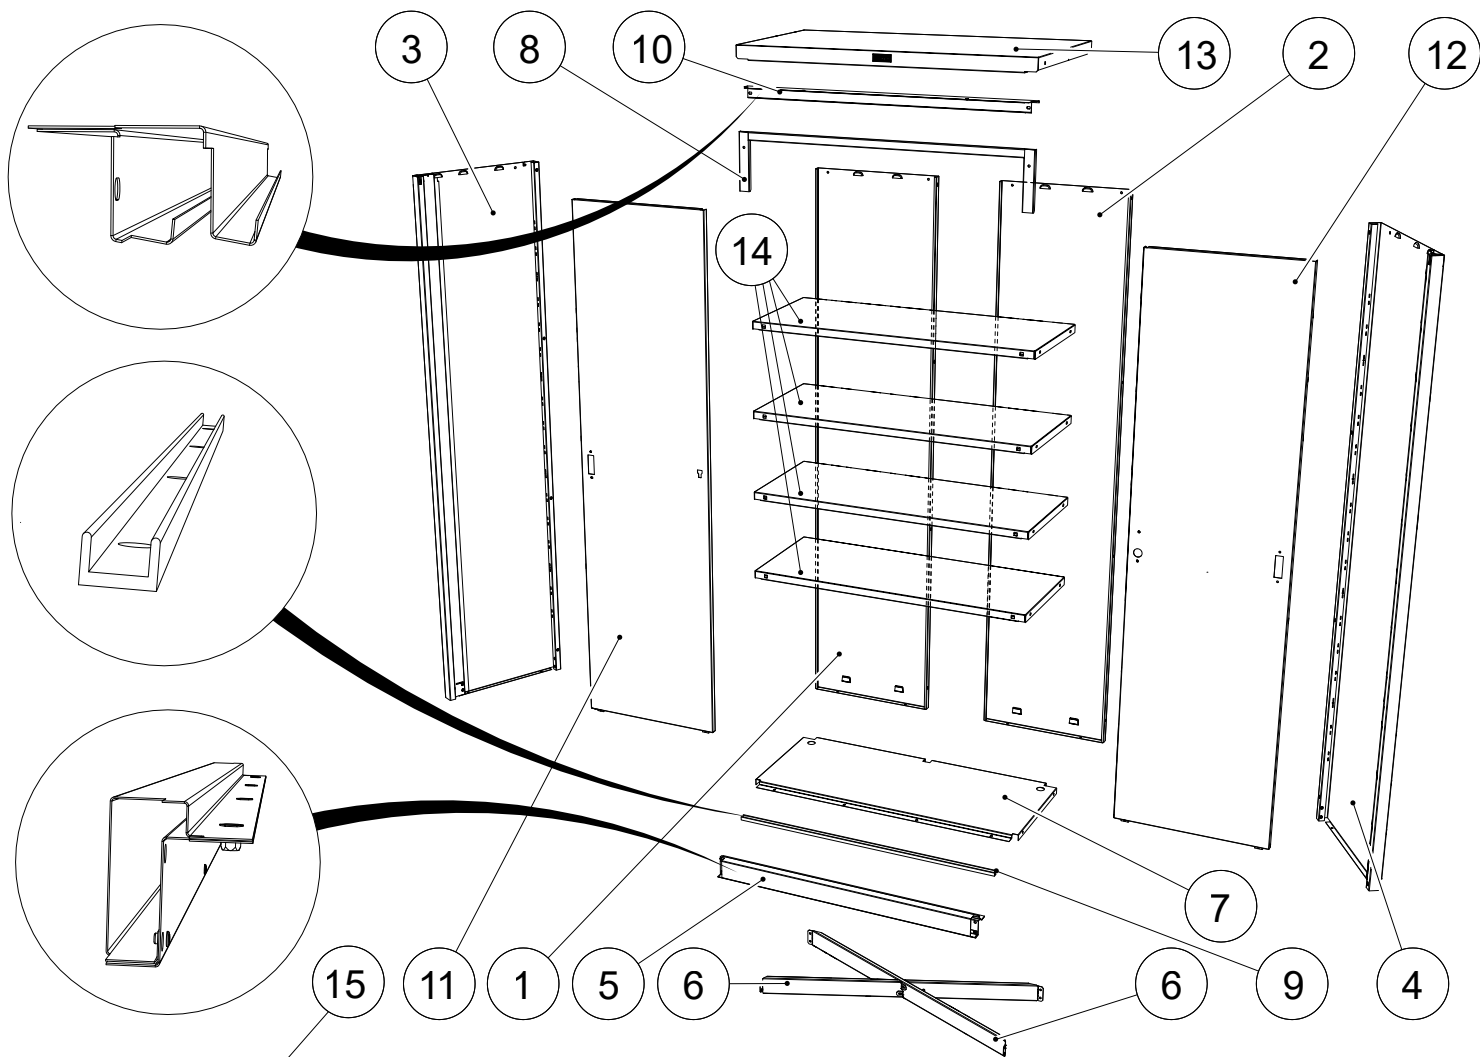

ПАСПОРТ ИЗДЕЛИЯ

1. НАЗНАЧЕНИЕ

Шафы серии АМТ предназначены для хранения больших объемов документации, служебной и деловой информации.

2. ТЕХНИЧЕСКИЕ ХАРАКТЕРИСТИКИ

Модель	mm	mm	mm	kg*
АМТ 1891	1830	916	460	50.5
АМТ 1891-40	1830	916	400	47

* - допустимое отклонение +/- 10%

3. КОМПЛЕКТ ПОСТАВКИ

№	Наименование	Кол-во шт.	№	Наименование	Кол-во шт.
1	Стенка задняя левая	1	9	Нижний профиль	1
2	Стенка задняя правая	1	10	Блок полозьев	1
3	Стенка боковая левая	1	11	Дверь правая	1
4	Стенка боковая правая	1	12	Дверь левая	1
5	Порог	1	13	Крыша	1
6	Профиль крестовины	2	14	Полка	4
7	Дно	1	15	Комплект фурнитуры	1
8	П-образный усилитель	1			

4. ИНСТРУКЦИЯ ПО СБОРКЕ