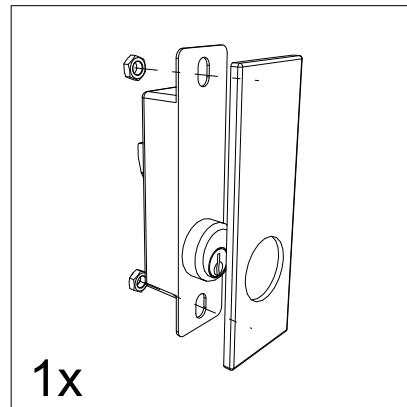

ПАСПОРТ ИЗДЕЛИЯ

1. НАЗНАЧЕНИЕ

Шафы серии АМТ предназначены для хранения больших объемов документации, служебной и деловой информации.

2. ТЕХНИЧЕСКИЕ ХАРАКТЕРИСТИКИ

Модель	mm	mm	mm	kg*
АМТ 1891	1830	916	460	50.5
АМТ 1891-40	1830	916	400	47

* - допустимое отклонение +/- 10%

3. КОМПЛЕКТ ПОСТАВКИ

№	Наименование	Кол-во шт.	№	Наименование	Кол-во шт.
1	Стенка задняя левая	1	9	Нижний профиль	1
2	Стенка задняя правая	1	10	Блок полозьев	1
3	Стенка боковая левая	1	11	Дверь правая	1
4	Стенка боковая правая	1	12	Дверь левая	1
5	Порог	1	13	Крыша	1
6	Профиль крестовины	2	14	Полка	4
7	Дно	1	15	Комплект фурнитуры	1
8	П-образный усилитель	1			

4. ИНСТРУКЦИЯ ПО СБОРКЕ