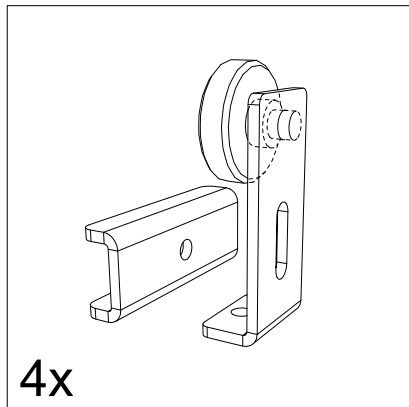

ПАСПОРТ ИЗДЕЛИЯ

1. НАЗНАЧЕНИЕ

Шафы серии АМТ предназначены для хранения больших объемов документации, служебной и деловой информации.

2. ТЕХНИЧЕСКИЕ ХАРАКТЕРИСТИКИ

Модель	mm	mm	mm	kg*
АМТ 1891	1830	916	460	50.5
АМТ 1891-40	1830	916	400	47

* - допустимое отклонение +/- 10%

3. КОМПЛЕКТ ПОСТАВКИ

№	Наименование	Кол-во шт.	№	Наименование	Кол-во шт.
1	Стенка задняя левая	1	9	Нижний профиль	1
2	Стенка задняя правая	1	10	Блок полозьев	1
3	Стенка боковая левая	1	11	Дверь правая	1
4	Стенка боковая правая	1	12	Дверь левая	1
5	Порог	1	13	Крыша	1
6	Профиль крестовины	2	14	Полка	4
7	Дно	1	15	Комплект фурнитуры	1
8	П-образный усилитель	1			

4. ИНСТРУКЦИЯ ПО СБОРКЕ